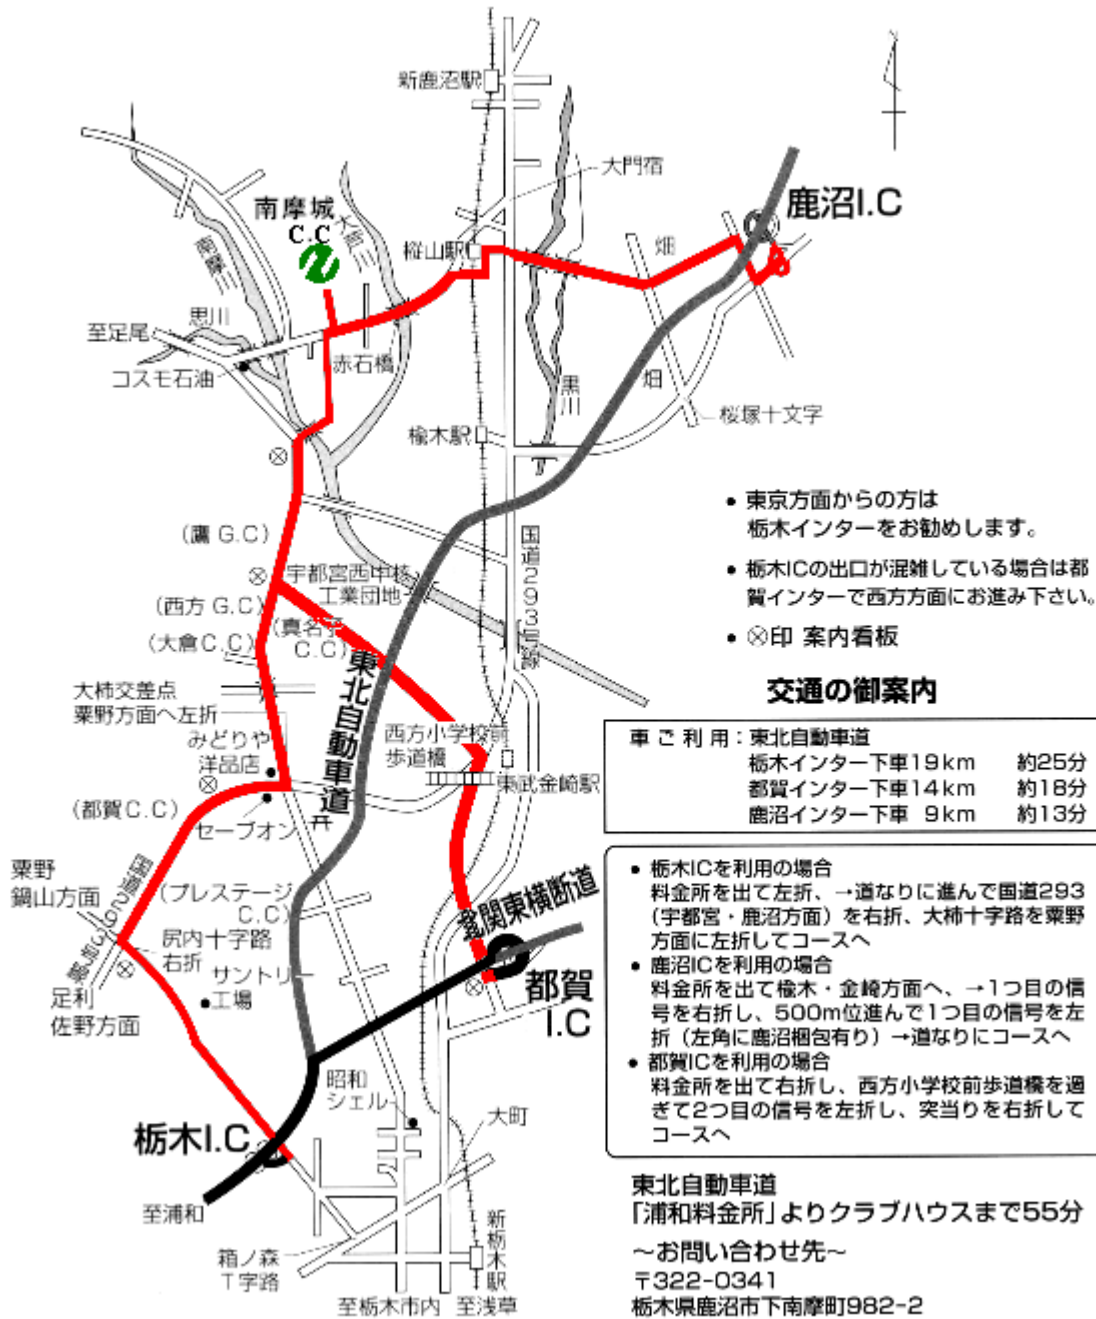

南摩城カントリークラブ案内図

- 東京方面からの方は 榎木インターをお勧めします。
- 榎木ICの出口が混雑している場合は都賀インターで西方方面にお進み下さい。
- ⊗印 案内看板

交通の御案内

車ご利用：東北自動車道

榎木インター下車	19km	約25分
都賀インター下車	14km	約18分
鹿沼インター下車	9km	約13分

- 榎木ICを利用の場合
料金所を出て左折、→道なりに進んで国道293(宇都宮・鹿沼方面)を右折、大柿十字路を栗野方面に左折してコースへ
- 鹿沼ICを利用の場合
料金所を出て榎木・金崎方面へ、→1つ目の信号を右折し、500m位進んで1つ目の信号を左折(左角に鹿沼梱包有り)→道なりにコースへ
- 都賀ICを利用の場合
料金所を出て右折し、西方小学校前歩道橋を過ぎて2つ目の信号を左折し、突当りを右折してコースへ

東北自動車道
「浦和料金所」よりクラブハウスまで55分

～お問い合わせ先～
〒322-0341
栃木県鹿沼市下南摩町982-2
TEL：0289-77-2111
FAX：0289-77-3011